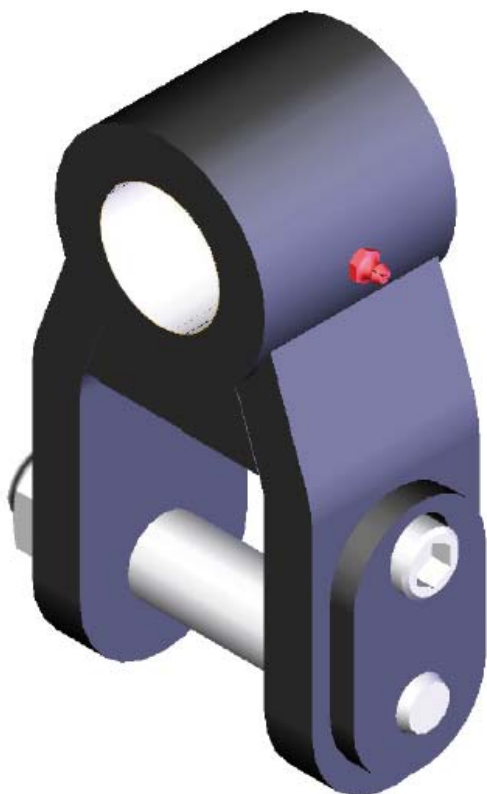

INTERMERCATO↑

 |

HIAB 3

Adaptation :

- RX 55

INTERMERCATO↑

Accessoires de levage et de
chargement de haute performance
pour le forestier, le transport, le TP et
le recyclage.