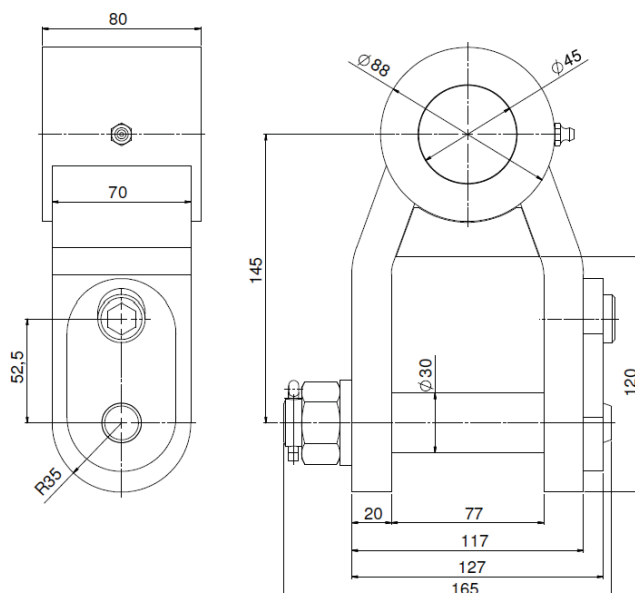

INTERMERCATO↑

 |

HIAB 3

Adaptation :

- RX 55

INTERMERCATO↑

Accessoires de levage et de
chargement de haute performance
pour le forestier, le transport, le TP et
le recyclage.